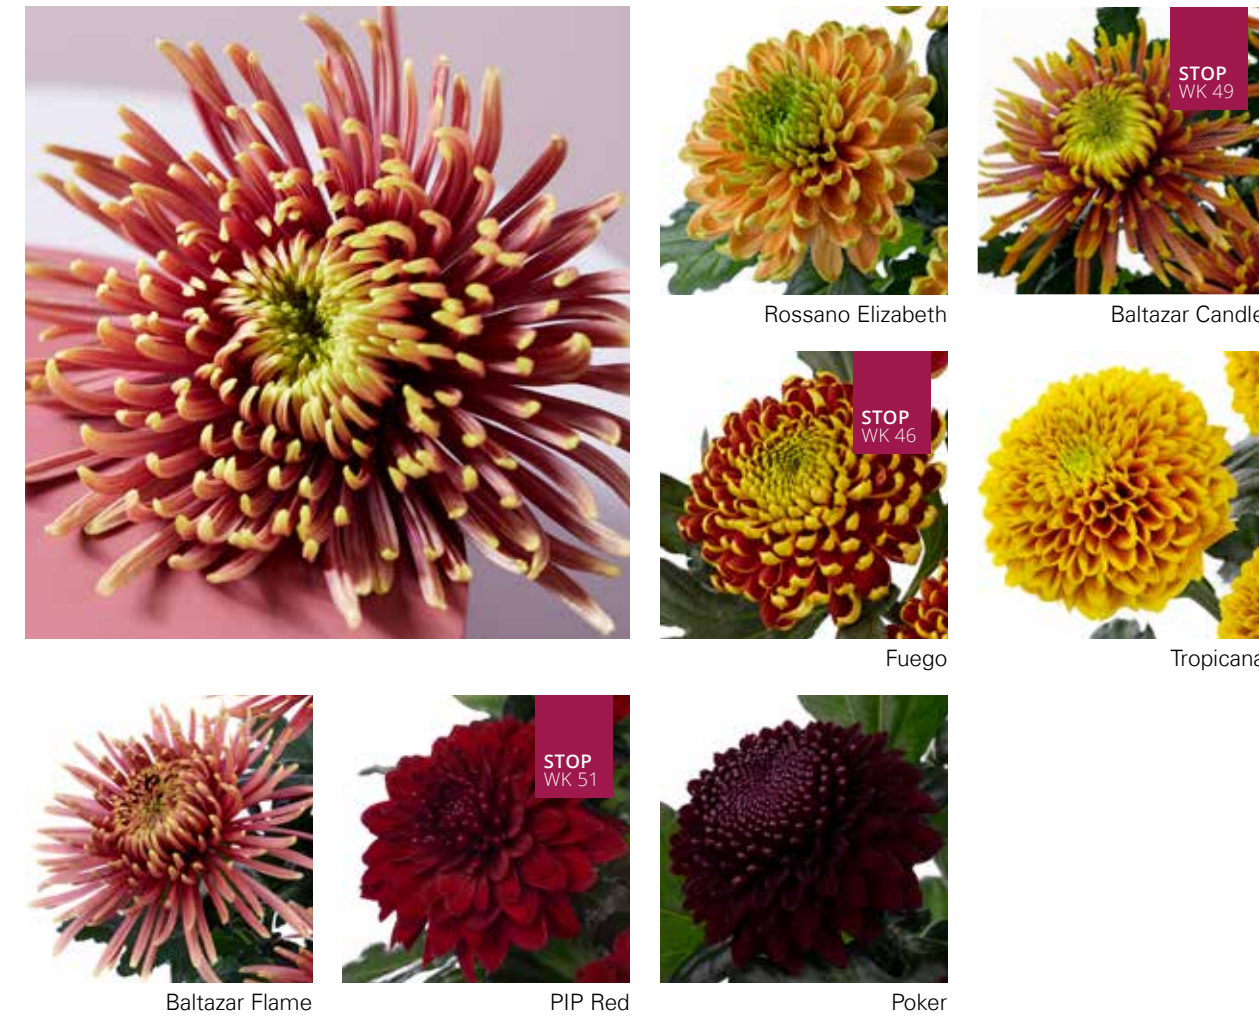

SPRAY
CHRYSANTHEMUMS

Baltica®

Coconut

Commander

Delianne White

Newton

Radost

Zembla®

varieties available at the Dutch market
(week 45 '23 - week 08 '24)

BRINGING BEAUTY TO LIFE

Deliflor Chrysanten B.V.
Korte Kruisweg 163, 2676 BS Maasdijk, The Netherlands
P.O. Box 77, 2676 ZH Maasdijk, The Netherlands, t+31 (0) 174 526 200
www.deliflor.nl info@deliflor.nl

DELIFLOR
Chrysanten

DISBUD
CHRYSANTHEMUMS

DISBUD
CHRYSANTHEMUMS

DISBUD
CHRYSANTHEMUMS

SANTINI
CHRYSANTHEMUMS