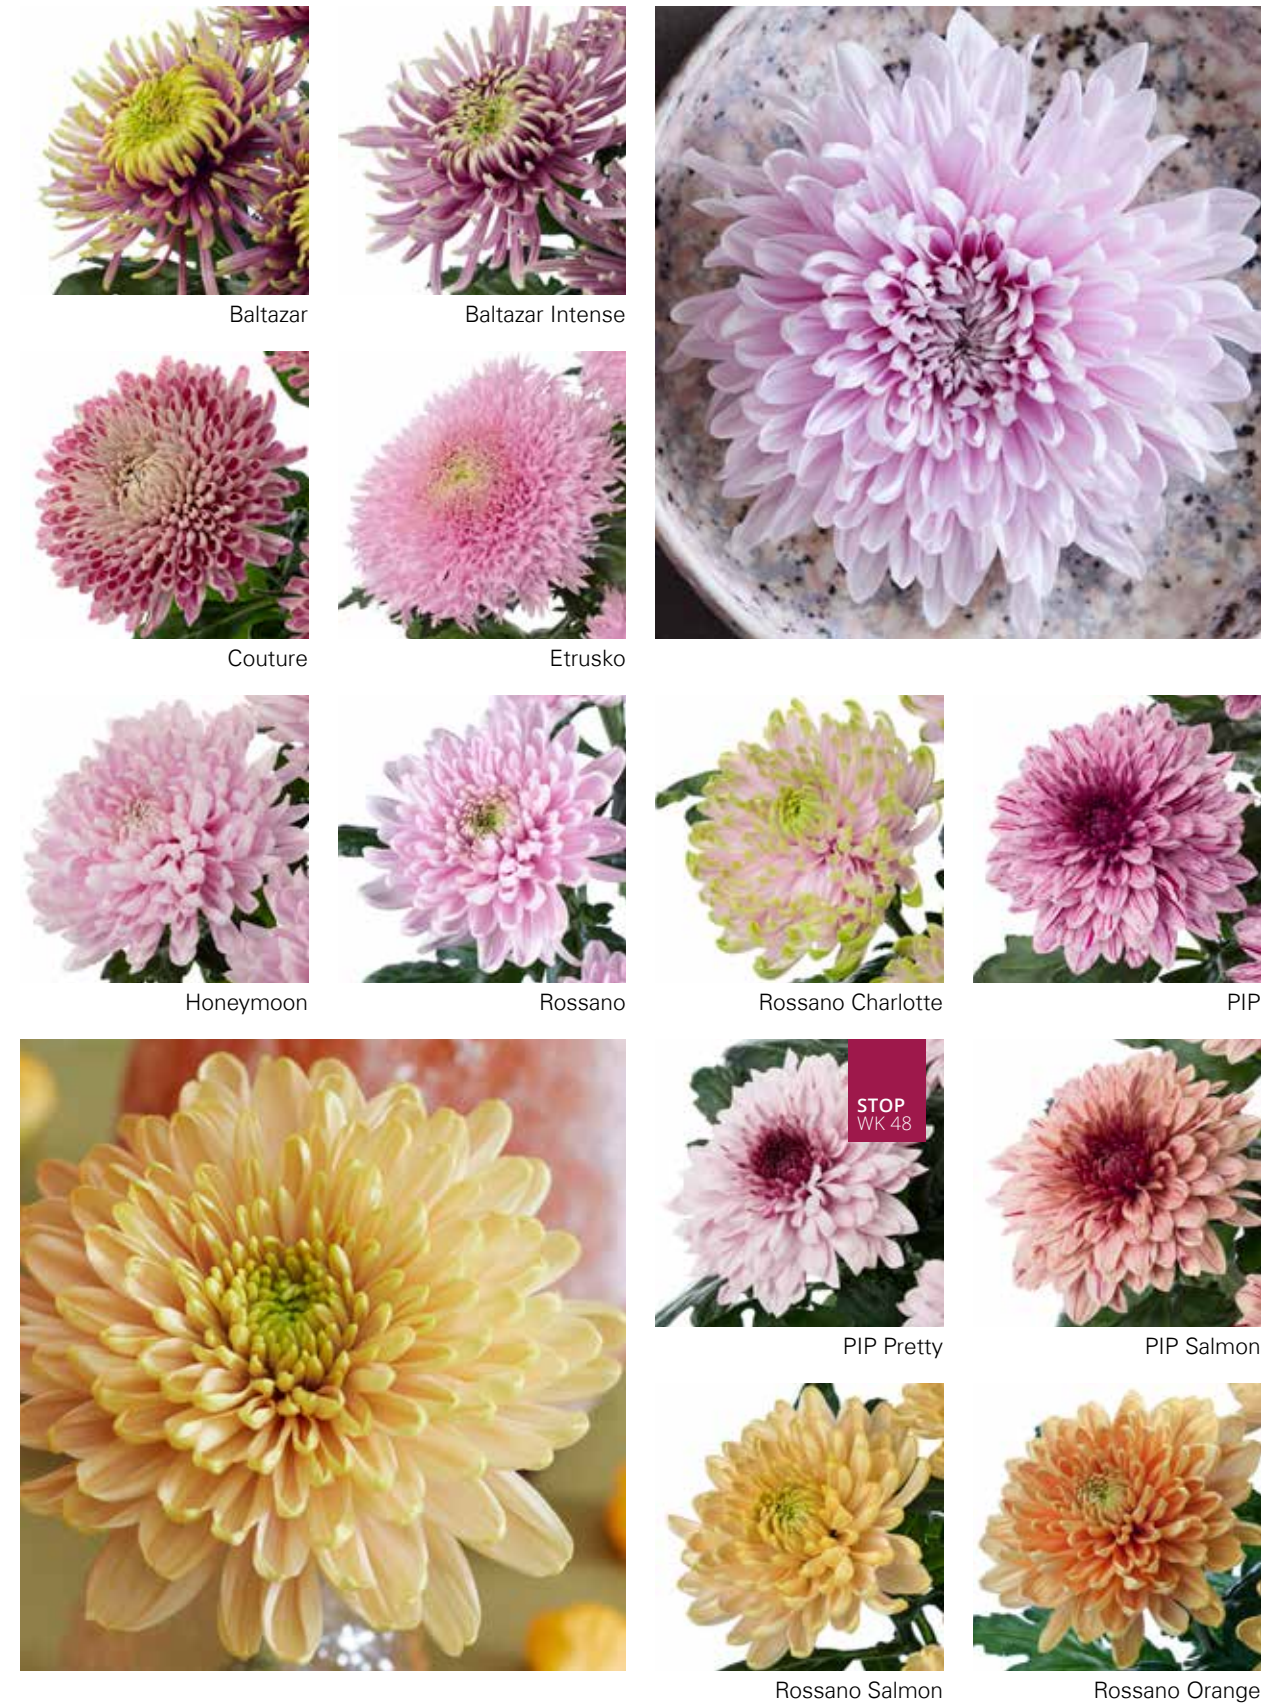

varieties available at the Dutch market
(week 45 '23 - week 08 '24)

BRINGING BEAUTY TO LIFE

Deliflor Chrysanten B.V.
Korte Kruisweg 163, 2676 BS Maasdijk, The Netherlands
P.O. Box 77, 2676 ZH Maasdijk, The Netherlands, t+31 (0) 174 526 200
www.deliflor.nl info@deliflor.nl

DELIFLOR
Chrysanten

DISBUD
CHRYSANTHEMUMS

DISBUD
CHRYSANTHEMUMS

DISBUD
CHRYSANTHEMUMS

SANTINI
CHRYSANTHEMUMS